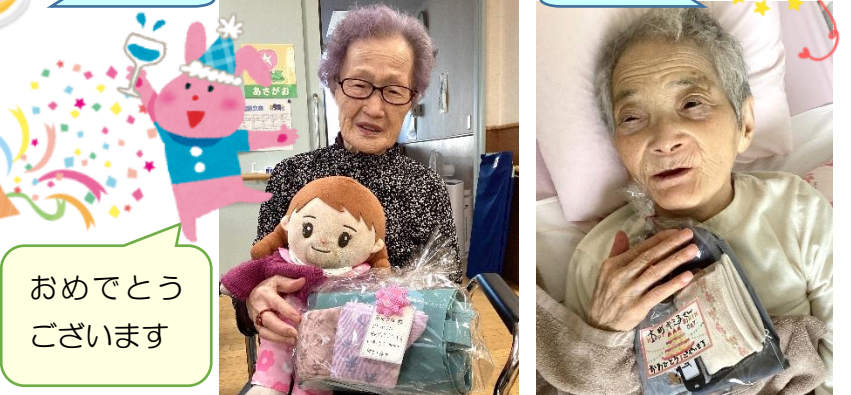

標津はまなす苑だより

第370号
令和6年9月発行

8/28 (水) 夏祭り

焼き鳥、お好み焼き等の昼食後、おみくじ、ほおびきなどを楽しみました!

ウエスのご寄附

キラリ児童館、さわやか友の会の皆さんから、それぞれ、カットされたウエスをいただきました! ありがとうございます!

8月の誕生者様

ご寄付、いつもありがとうございます