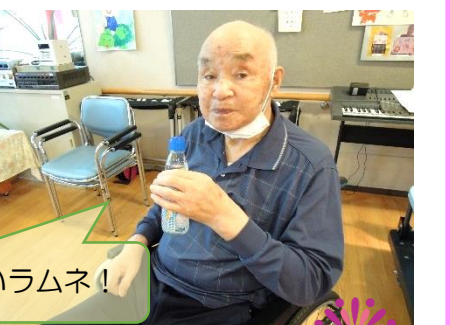

標津はまなす苑だより

第 358 号
令和 5 年 9 月 発行

8/16 (水) 夏祭り

昼食は、お好み焼きやチョコバナナとお祭りメニュー。レクリエーションの時間は、ささやかですが夏祭りを開催しました！鳥居を設置し、おみくじも引けます。輪投げやヨーヨー釣りもあります。一息つきたい時にはと、ラムネも用意。楽しいひと時を過ごされたようです！(^^)！

大好きな芋団子から食べたよ♡

祈り。

8/9 (水) お盆法要

コロナ感染症の影響で中断していたお盆法要を、今年は無事に執り行うことができました。利用者様も久しぶりに、ご先祖様に供養と感謝の気持ちを伝えることができたようです。

8 月生まれ

ご寄付、いつもありがとうございます

標津町 岩倉 信子 様	標津町 大石 正一 様
標津町 キラリ児童館 様	標津町 加藤 勇一 様
釧路市 金田 毅 様	標津町 知床標津盆おどり 様
標津町 本間 保雄 様	標津町 柴田 雅昭 様
標津町 内田 コリ子 様	標津町 北 睦子 様
釧路市 佐藤 みよ 様	神奈川県 堤 巖 様

※上記は、標津福祉への
7月26日～8月23日までのご寄付者様を載せております。

ウエスのご寄付もお待ちしております。
ご協力のほど、よろしくお願い申し上げます。

～特養 窓越し面会について～

窓越し面会(平日)をしています。事前に面会のご予約を電話にて
お願いします。※状況により、面会を中止する場合があります。
また、テレビ電話「スカイフォン」は引き続き利用できます。事
前にはまなす苑にお電話下さい。

電話番号 ⇒ (0153) 82-1414

効力番号 ⇒ 0852-4671・4207-0115

下記の Web サイトでは、日常生活の様子を写真投稿してお伝えしています。ど
うぞご利用下さい！！(QRコード、もしくは「標津はまなす苑」で検索)

地域と共に
社会福祉法人 標津福祉会
Social welfare corporation Shibetsu-Fukushikai

Web サイト
<https://shibefuku.com>