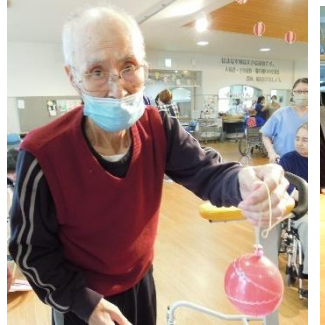

標津はまなす苑だより

第 358 号
令和 5 年 9 月 発行

8/16 (水) 夏祭り

昼食は、お好み焼きやチョコバナナとお祭りメニュー。レクリエーションの時間は、ささやかですが夏祭りを開催しました！鳥居を設置し、おみくじも引けます。輪投げやヨーヨー釣りもあります。一息つきたい時にはと、ラムネも用意。楽しいひと時を過ごされたようです！(^^)！

大好きな芋団子から食べたよ♡

祈り。

8/9 (水) お盆法要

コロナ感染症の影響で中断していたお盆法要を、今年は無事に執り行うことができました。利用者様も久しぶりに、ご先祖様に供養と感謝の気持ちを伝えることができたようです。

8 月生まれ

ご寄付、いつもありがとうございます

標津町 岩倉 信子 様	標津町 大石 正一 様
標津町 キラリ児童館 様	標津町 加藤 勇一 様
釧路市 金田 毅 様	標津町 知床標津盆おどり 様
標津町 本間 保雄 様	標津町 柴田 雅昭 様
標津町 内田 コリ子 様	標津町 北 睦子 様
釧路市 佐藤 みよ 様	神奈川県 堤 巖 様

※上記は、標津福祉への
7月26日～8月23日までのご寄付者様を載せております。

ウエスのご寄付もお待ちしております。
ご協力のほど、よろしくお願い申し上げます。

～特養 窓越し面会について～

窓越し面会(平日)をしています。事前に面会のご予約を電話にて
お願いします。※状況により、面会を中止する場合があります。
また、テレビ電話「スカイフォン」は引き続き利用できます。事
前にはまなす苑にお電話下さい。

電話番号 ⇒ (0153) 82-1414

効力番号 ⇒ 0852-4671・4207-0115

下記の Web サイトでは、日常生活の様子を写真投稿してお伝えしています。ど
うぞご利用下さい！！(QRコード、もしくは「標津はまなす苑」で検索)

地域と共に
社会福祉法人 標津福祉会
Social welfare corporation Shibetsu-Fukushikai

Web サイト
<https://shibefuku.com>