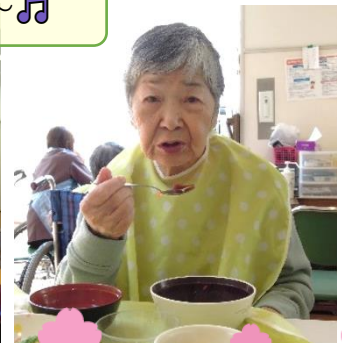

標津はまなす苑だより

第 352 号
令和 5 年 3 月発行

2月3日(金) 豆まき

節分に豆まき(お手玉で代用)をしました! 卯年の方にはお面をつけていただきました。「いや〜、鬼に当てれるかな〜」と言いつつ、いざ、鬼が登場すると力いっぱいお手玉を投げていました。そのギャップに思わず笑ってしまいました!(^^)!

2月24日(金) お誕生日御膳の様子

おいしいよ〜♪

2月生まれの皆様

ご寄付、いつもありがとうございます

標津町 本間 保雄 様
標津町 今泉 偵子 様
標津町 西 美智留 様
標津町 林 裕子 様

標津町 三宅 和雄 様
標津町 岩倉 信子 様
標津町 柴田 雅昭 様
標津町 鈴木 次男 様
標津町 佐賀 泰志 様

※上記は、標津福祉会への
1月25日〜2月24日までのご寄付者様を載せております。

ウエスのご寄付もお待ちしております。
ご協力のほど、よろしくお願い申し上げます。

〜特養 窓越し面会開始について〜

窓越し面会(平日)をしています。事前に面会のご予約を電話にてお願い致します。※状況により、急遽、面会を中止する場合があります。

また、テレビ電話「スカイフォン」は引き続き利用できます。事前にはまなす苑にお電話下さい。

電話番号 ⇒ (0153) 82-1414

幼ワカ番号 ⇒ 0852-4671・4207-0115

下記の Web サイトでは、日常生活の様子を写真投稿してお伝えしています。どうぞご利用下さい!! (QRコード、もしくは「標津はまなす苑」で検索)

地域と共に
社会福祉法人 標津福祉会
Social welfare corporation Shibetsu-Fukushikai

Web サイト
<https://shibefuku.com>