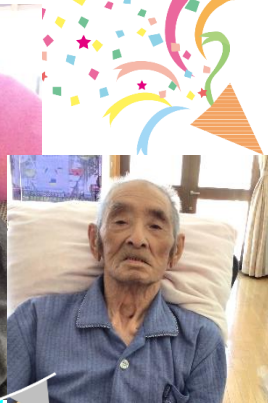

2月生まれの皆様

ご寄付、いつもありがとうございます

標津町 本間 保雄 様
標津町 今泉 偵子 様
標津町 西 美智留 様
標津町 林 裕子 様

標津町 三宅 和雄 様
標津町 岩倉 信子 様
標津町 柴田 雅昭 様
標津町 鈴木 次男 様
標津町 佐賀 泰志 様

※上記は、標津福祉会への
1月25日〜2月24日までのご寄付者様を載せております。

ウエスのご寄付もお待ちしております。
ご協力のほど、よろしくお願い申し上げます。

〜特養 窓越し面会開始について〜

窓越し面会(平日)をしています。事前に面会のご予約を電話にてお願い致します。※状況により、急遽、面会を中止する場合があります。

また、テレビ電話「スカイフォン」は引き続き利用できます。事前にはまなす苑にお電話下さい。

電話番号 ⇒ (0153) 82-1414

幼ワカ番号 ⇒ 0852-4671・4207-0115

下記の Web サイトでは、日常生活の様子を写真投稿してお伝えしています。どうぞご利用下さい!! (QRコード、もしくは「標津はまなす苑」で検索)

地域と共に
社会福祉法人 標津福祉会
Social welfare corporation Shibetsu-Fukushikai

Web サイト
<https://shibefuku.com>